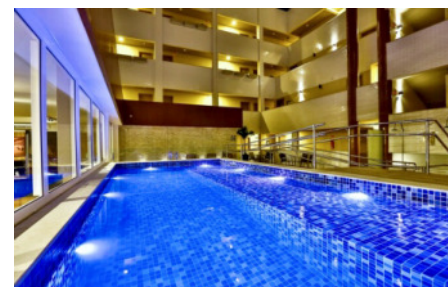

Arcus Hotel by Atlantica ★★★★★

PACOTE INCLUI:

06 noites de hospedagem no hotel escolhido;
Café da manhã;
Traslado regular, Aeroporto / Hotel / Aeroporto;
Diárias iniciam às 14h e encerram às 12h;
Traslados Hotéis / Centro de Convenções / Hotéis;
City Tour;
Croa do Goré e Ilha dos Namorados.

PARTE TERRESTRE - PACOTE 06 NOITES

VALORES POR PESSOA

SOLTEIRO	DUPLO	TRIPLO
2.334,00	1.338,00	1.118,00

+ 55 79 3179 2771

+ 55 79 3022 5192

+ 55 79 9 9999 6141

+ 55 79 9 8816 6145

+ 55 79 9 8836 2594

www.toptur.com

www.topturaracaju

operadora@toptur.com

QR Code para PIX.