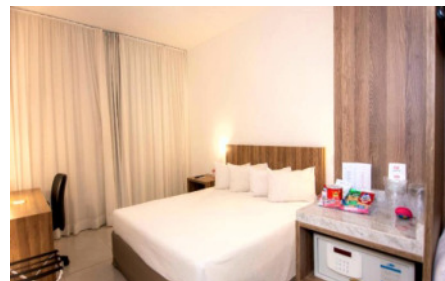

NB Hotéis ★★

PACOTE INCLUI:

06 noites de hospedagem no hotel escolhido;
Café da manhã;
Traslado regular, Aeroporto / Hotel / Aeroporto;
Diárias iniciam às 14h e encerram às 12h;
Traslados Hotéis / Centro de Convenções / Hotéis;
City Tour;
Croa do Goré e Ilha dos Namorados.

PARTE TERRESTRE - PACOTE 06 NOITES

VALORES POR PESSOA

SOLTEIRO	DUPLO
2.043,00	1.193,00