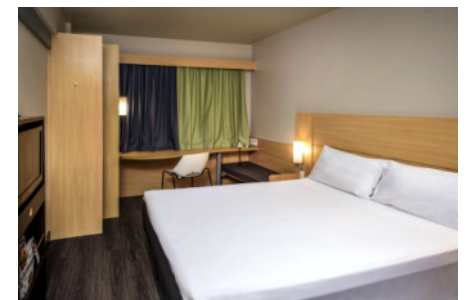

Ibis Hotel Budget ★★

PACOTE INCLUI:

06 noites de hospedagem no hotel escolhido;
Café da manhã;
Traslado regular, Aeroporto / Hotel / Aeroporto;
Diárias iniciam às 14h e encerram às 12h;
Traslados Hotéis / Centro de Convenções / Hotéis;
City Tour;
Croa do Goré e Ilha dos Namorados.

PARTE TERRESTRE - PACOTE 06 NOITES

VALORES POR PESSOA

SOLTEIRO	DUPLO
1.856,00	1.244,00

+ 55 79 3179 2771

+ 55 79 3022 5192

+ 55 79 9 9999 6141

+ 55 79 9 8816 6145

+ 55 79 9 8836 2594

www.toptur.com

www.topturaracaju

operadora@toptur.com

QR Code para PIX.