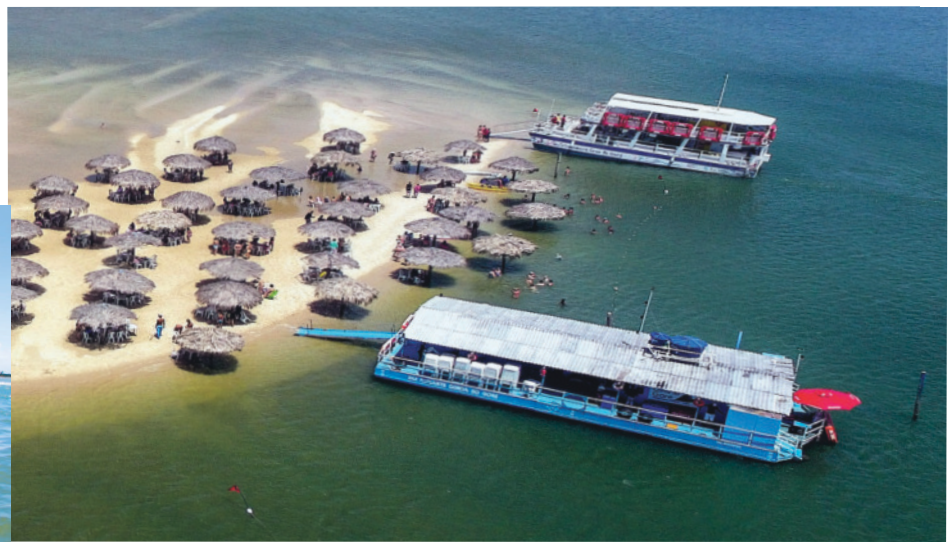

City Tour Aracaju

Com duração de 7 horas, o turista irá percorrer os principais pontos turísticos da capital mais adorável do nordeste brasileiro. Igreja do Santo Antônio no Alto da Colina, Catedral Metropolitana, Largo da Gente Sergipana, Orla de Atalaia, Centro de Turismo e os mercados Antônio Franco e Virginia Franco, dando uma paradinha para compras do artesanato local. Um passeio inesquecível pela capital da qualidade de vida.

Horários:

Saída: a partir das 9h;

Horário de chegada nos Hotéis: 16h;

Duração: 7 horas;

Incluso: somente traslado.

Crôa do Goré com Ilha dos Namorados

A apenas 20km dos hotéis da Orla de Atalaia, a Crôa do Goré é um lugar tranquilo e paradisíaco onde se pode viver momentos mágicos e inesquecíveis, contemplando a biodiversidade dos manguezais. Na foz do rio Vaza Barris uma parada para um delicioso banho na Ilha dos Namorados com toda estrutura, proporcionando lazer e diversão a todas as idades.

Horários:

Saída: às 15h;

Duração: 3 horas e 30min;

Incluso: traslado, ingresso na embarcação;

Não Incluso: alimentação, couvert artístico.

Celi Hotel Aracaju Premium Luxo (vista mar) ★★★★★

PACOTE INCLUI:

06 noites de hospedagem no hotel escolhido;
Café da manhã;
Traslado regular, Aeroporto / Hotel / Aeroporto;
Diárias iniciam às 14h e encerram às 12h;
Traslados Hotéis / Centro de Convenções / Hotéis;
City Tour;
Croa do Goré e Ilha dos Namorados.

www.toptur.com

www.topturaracaju

operadora@toptur.com

QR Code para PIX.

Hotel Delmar ★★★★★

PACOTE INCLUI:

06 noites de hospedagem no hotel escolhido;
 Café da manhã;
 Traslado regular, Aeroporto / Hotel / Aeroporto;
 Diárias iniciam às 14h e encerram às 12h;
 Traslados Hotéis / Centro de Convenções / Hotéis;
 City Tour;
 Croa do Goré e Ilha dos Namorados.