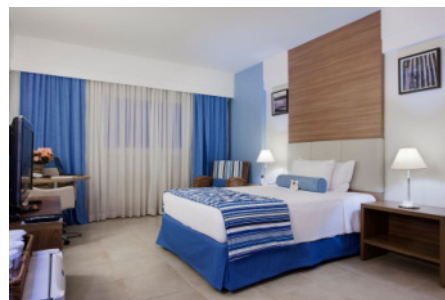

Horários:

Saída: às 15h;

Duração: 3 horas e 30min;

Incluso: traslado, ingresso na embarcação;

Não Incluso: alimentação, couvert artístico.

Celi Hotel Aracaju Premium Luxo (vista mar) ★★★★★

PACOTE INCLUI:

06 noites de hospedagem no hotel escolhido;
Café da manhã;
Traslado regular, Aeroporto / Hotel / Aeroporto;
Diárias iniciam às 14h e encerram às 12h;
Traslados Hotéis / Centro de Convenções / Hotéis;
City Tour;
Croa do Goré e Ilha dos Namorados.