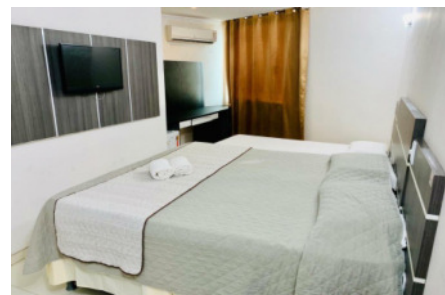

PARTE TERRESTRE - PACOTE 06 NOITES

VALORES POR PESSOA

SOLTEIRO	DUPLO	TRIPLO
1.693,00	1.018,00	884,00

Marezzi Hotel ★★

PACOTE INCLUI:

06 noites de hospedagem no hotel escolhido;
Café da manhã;
Traslado regular, Aeroporto / Hotel / Aeroporto;
Diárias iniciam às 14h e encerram às 12h;
Traslados Hotéis / Centro de Convenções / Hotéis;
City Tour;
Croa do Goré e Ilha dos Namorados.