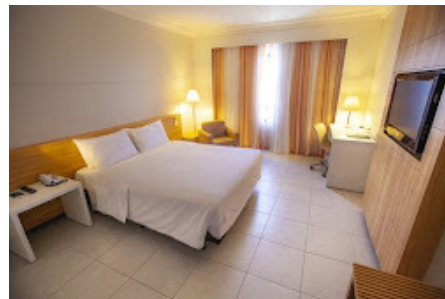

Hotel Delmar ★★★★★

PACOTE INCLUI:

06 noites de hospedagem no hotel escolhido;
Café da manhã;
Traslado regular, Aeroporto / Hotel / Aeroporto;
Diárias iniciam às 14h e encerram às 12h;
Traslados Hotéis / Centro de Convenções / Hotéis;
City Tour;
Croa do Goré e Ilha dos Namorados.

PARTE TERRESTRE - PACOTE 06 NOITES

VALORES POR PESSOA

SOLTEIRO	DUPLO	TRIPLO
4.176,00	2.259,00	1.876,00