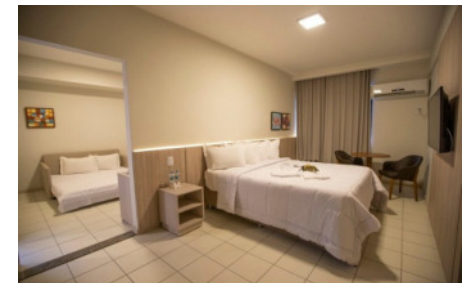

Hotel da Costa Nobile ★★★★★

PACOTE INCLUI:

06 noites de hospedagem no hotel escolhido;
Café da manhã;
Traslado regular, Aeroporto / Hotel / Aeroporto;
Diárias iniciam às 14h e encerram às 12h;
Traslados Hotéis / Centro de Convenções / Hotéis;
City Tour;
Croa do Goré e Ilha dos Namorados.

PARTE TERRESTRE - PACOTE 06 NOITES

VALORES POR PESSOA

SOLTEIRO	DUPLO	TRIPLO
2.343,00	1.343,00	1.148,00