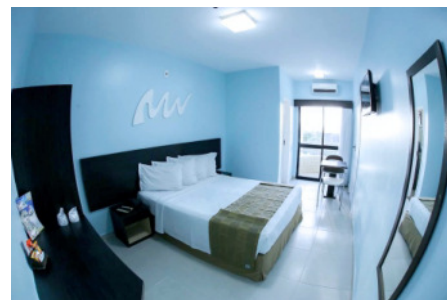

Real Praia Hotel ★★

PACOTE INCLUI:

06 noites de hospedagem no hotel escolhido;
Café da manhã;
Traslado regular, Aeroporto / Hotel / Aeroporto;
Diárias iniciam às 14h e encerram às 12h;
Traslados Hotéis / Centro de Convenções / Hotéis;
City Tour;
Croa do Goré e Ilha dos Namorados.

PARTE TERRESTRE - PACOTE 06 NOITES

VALORES POR PESSOA

SOLTEIRO	DUPLO	TRIPLO
1.693,00	1.018,00	884,00