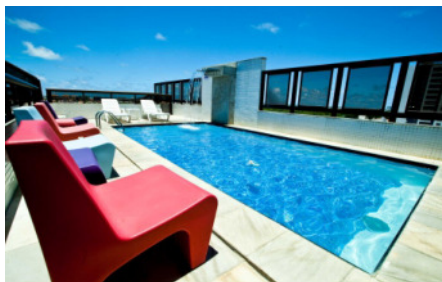

Del Canto Hotel ★★

PACOTE INCLUI:

06 noites de hospedagem no hotel escolhido;
Café da manhã;
Traslado regular, Aeroporto / Hotel / Aeroporto;
Diárias iniciam às 14h e encerram às 12h;
Traslados Hotéis / Centro de Convenções / Hotéis;
City Tour;
Croa do Goré e Ilha dos Namorados.

PARTE TERRESTRE - PACOTE 06 NOITES

VALORES POR PESSOA

SOLTEIRO	DUPLO	TRIPLO
2.332,00	1.336,00	1.209,00