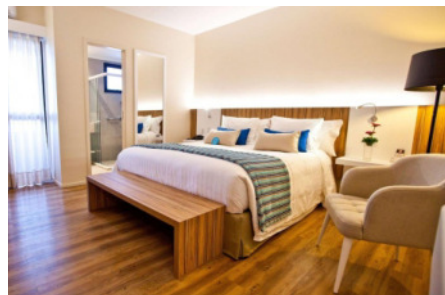

PARTE TERRESTRE - PACOTE 06 NOITES

VALORES POR PESSOA

SOLTEIRO	DUPLO	TRIPLO
4.176,00	2.259,00	1.876,00

Quality Hotel Aracaju ★★★★★

PACOTE INCLUI:

06 noites de hospedagem no hotel escolhido;
 Café da manhã;
 Traslado regular, Aeroporto / Hotel / Aeroporto;
 Diárias iniciam às 14h e encerram às 12h;
 Traslados Hotéis / Centro de Convenções / Hotéis;
 City Tour;
 Croa do Goré e Ilha dos Namorados.