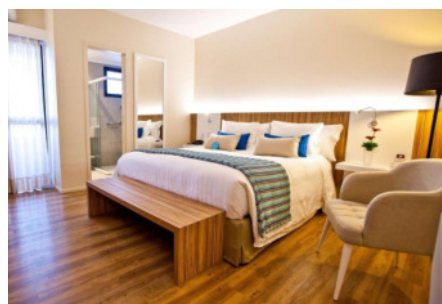

PARTE TERRESTRE - PACOTE 04 NOITES VALORES POR PESSOA

SOLTEIRO	DUPLO	TRIPLO
2.652,00	1.375,00	1.119,00

Quality Hotel Aracaju ★★★★★

PACOTE INCLUI:

04 noites de hospedagem no hotel escolhido;
 Café da manhã;
 Traslado regular, Aeroporto / Hotel / Aeroporto;
 Diárias iniciam às 14h e encerram às 12h;
 Traslados Hotéis / Centro de Convenções / Hotéis.