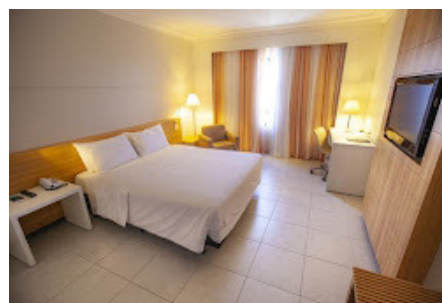

Hotel Delmar ★★★★★

PACOTE INCLUI:

04 noites de hospedagem no hotel escolhido;
Café da manhã;
Traslado regular, Aeroporto / Hotel / Aeroporto;
Diárias iniciam às 14h e encerram às 12h;
Traslados Hotéis / Centro de Convenções / Hotéis.

PARTE TERRESTRE - PACOTE 04 NOITES VALORES POR PESSOA

SOLTEIRO	DUPLO	TRIPLO
2.652,00	1.375,00	1.119,00