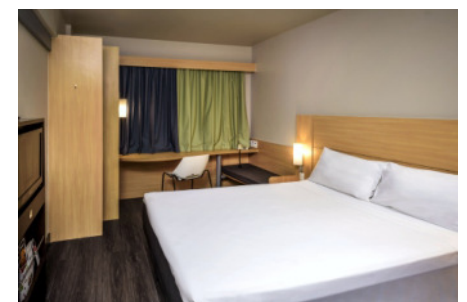

Ibis Hotel Budget ★★

PACOTE INCLUI:

04 noites de hospedagem no hotel escolhido;
Café da manhã;
Traslado regular, Aeroporto / Hotel / Aeroporto;
Diárias iniciam às 14h e encerram às 12h;
Traslados Hotéis / Centro de Convenções / Hotéis.

PARTE TERRESTRE - PACOTE 04 NOITES

VALORES POR PESSOA

SOLTEIRO	DUPLO
1.106,00	698,00

+ 55 79 3179 2771

+ 55 79 3022 5192

+ 55 79 9 9999 6141

+ 55 79 9 8816 6145

+ 55 79 9 8836 2594

www.toptur.com

www.topturaracaju

operadora@toptur.com

QR Code para PIX.