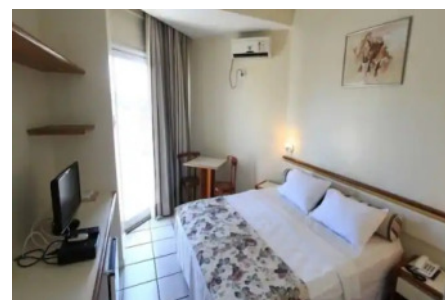

PARTE TERRESTRE - PACOTE 04 NOITES

VALORES POR PESSOA

SOLTEIRO	DUPLO	TRIPLO
1.423,00	759,00	674,00

NB Hotéis ★★☆☆

PACOTE INCLUI:

04 noites de hospedagem no hotel escolhido;
Café da manhã;
Traslado regular, Aeroporto / Hotel / Aeroporto;
Diárias iniciam às 14h e encerram às 12h;
Traslados Hotéis / Centro de Convenções / Hotéis.

PARTE TERRESTRE - PACOTE 04 NOITES

VALORES POR PESSOA

SOLTEIRO	DUPLO
1.230,00	663,00

Jatobá Praia Hotel ★★☆☆

PACOTE INCLUI:

04 noites de hospedagem no hotel escolhido;
Café da manhã;
Traslado regular, Aeroporto / Hotel / Aeroporto;
Diárias iniciam às 14h e encerram às 12h;
Traslados Hotéis / Centro de Convenções / Hotéis.