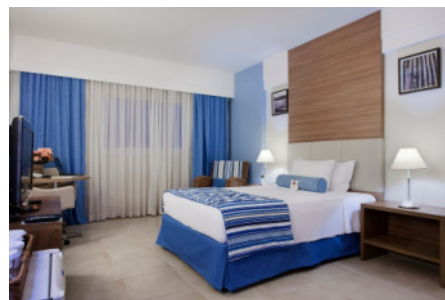

Celi Hotel Aracaju Premium Luxo (vista mar) ★★★★★

PACOTE INCLUI:

04 noites de hospedagem no hotel escolhido;
Café da manhã;
Traslado regular, Aeroporto / Hotel / Aeroporto;
Diárias iniciam às 14h e encerram às 12h;
Traslados Hotéis / Centro de Convenções / Hotéis.