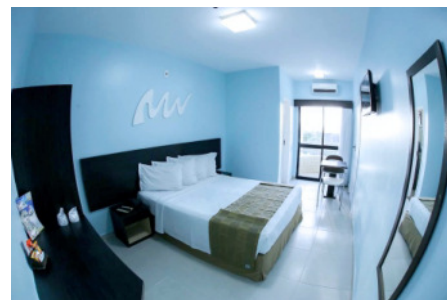

Real Praia Hotel ★★

PACOTE INCLUI:

04 noites de hospedagem no hotel escolhido;
Café da manhã;
Traslado regular, Aeroporto / Hotel / Aeroporto;
Diárias iniciam às 14h e encerram às 12h;
Traslados Hotéis / Centro de Convenções / Hotéis.

PARTE TERRESTRE - PACOTE 04 NOITES

VALORES POR PESSOA

SOLTEIRO	DUPLO	TRIPLO
972,00	547,00	458,00