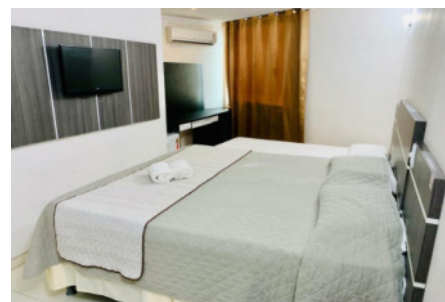

PARTE TERRESTRE - PACOTE 04 NOITES

VALORES POR PESSOA

SOLTEIRO	DUPLO	TRIPLO
972,00	547,00	458,00

Marezzi Hotel ★★

PACOTE INCLUI:

04 noites de hospedagem no hotel escolhido;
Café da manhã;
Traslado regular, Aeroporto / Hotel / Aeroporto;
Diárias iniciam às 14h e encerram às 12h;
Traslados Hotéis / Centro de Convenções / Hotéis.