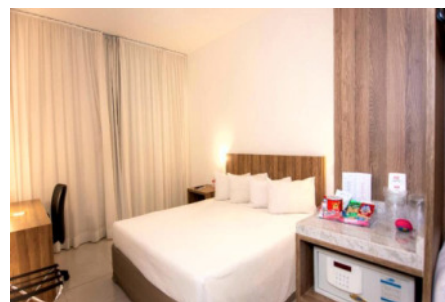

NB Hotéis ★★☆☆

PACOTE INCLUI:

04 noites de hospedagem no hotel escolhido;
Café da manhã;
Traslado regular, Aeroporto / Hotel / Aeroporto;
Diárias iniciam às 14h e encerram às 12h;
Traslados Hotéis / Centro de Convenções / Hotéis.

PARTE TERRESTRE - PACOTE 04 NOITES

VALORES POR PESSOA

SOLTEIRO	DUPLO
1.230,00	663,00