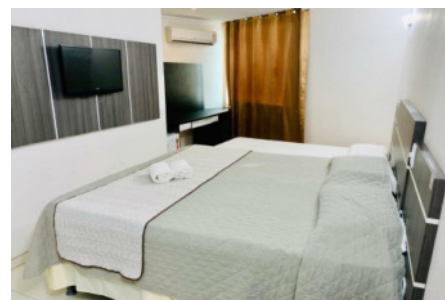

Marezzi Hotel ★★

PACOTE INCLUI:

05 noites de hospedagem no hotel escolhido;
Café da manhã;
Traslado regular, Aeroporto / Hotel / Aeroporto;
Diárias iniciam às 14h e encerram às 12h;
Traslados Hotéis / Centro de Convenções / Hotéis;
Croa do Goré e Ilha dos Namorados.

PARTE TERRESTRE - PACOTE 05 NOITES

VALORES POR PESSOA

SOLTEIRO	DUPLO	TRIPLO
1.250,00	763,00	671,00

+ 55 79 3179 2771

+ 55 79 3022 5192

+ 55 79 9 9999 6141

+ 55 79 9 8816 6145

+ 55 79 9 8836 2594

www.toptur.com

[www.topturaracaju](https://www.facebook.com/topturaracaju)

operadora@toptur.com

QR Code para PIX.