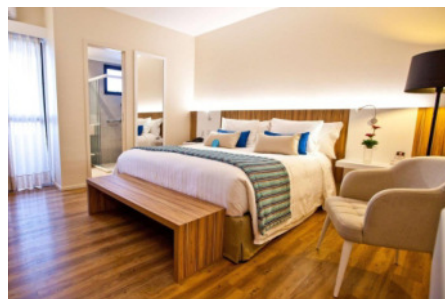

Quality Hotel Aracaju ★★★★★

PACOTE INCLUI:

05 noites de hospedagem no hotel escolhido;
Café da manhã;
Traslado regular, Aeroporto / Hotel / Aeroporto;
Diárias iniciam às 14h e encerram às 12h;
Traslados Hotéis / Centro de Convenções / Hotéis;
Croa do Goré e Ilha dos Namorados.

PARTE TERRESTRE - PACOTE 05 NOITES

VALORES POR PESSOA

SOLTEIRO	DUPLO	TRIPLO
2.753,00	1.635,00	1.342,00