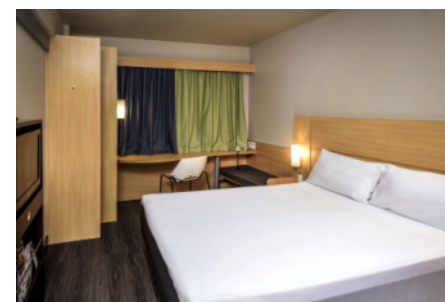

Ibis Hotel Budget ★★

PACOTE INCLUI:

05 noites de hospedagem no hotel escolhido;
Café da manhã;
Traslado regular, Aeroporto / Hotel / Aeroporto;
Diárias iniciam às 14h e encerram às 12h;
Traslados Hotéis / Centro de Convenções / Hotéis;
Croa do Goré e Ilha dos Namorados.

PARTE TERRESTRE - PACOTE 05 NOITES

VALORES POR PESSOA

SOLTEIRO	DUPLO
1.539,00	1.028,00

+ 55 79 3179 2771

+ 55 79 3022 5192

+ 55 79 9 9999 6141

+ 55 79 9 8816 6145

+ 55 79 9 8836 2594

www.toptur.com

www.topturaracaju

operadora@toptur.com

QR Code para PIX.